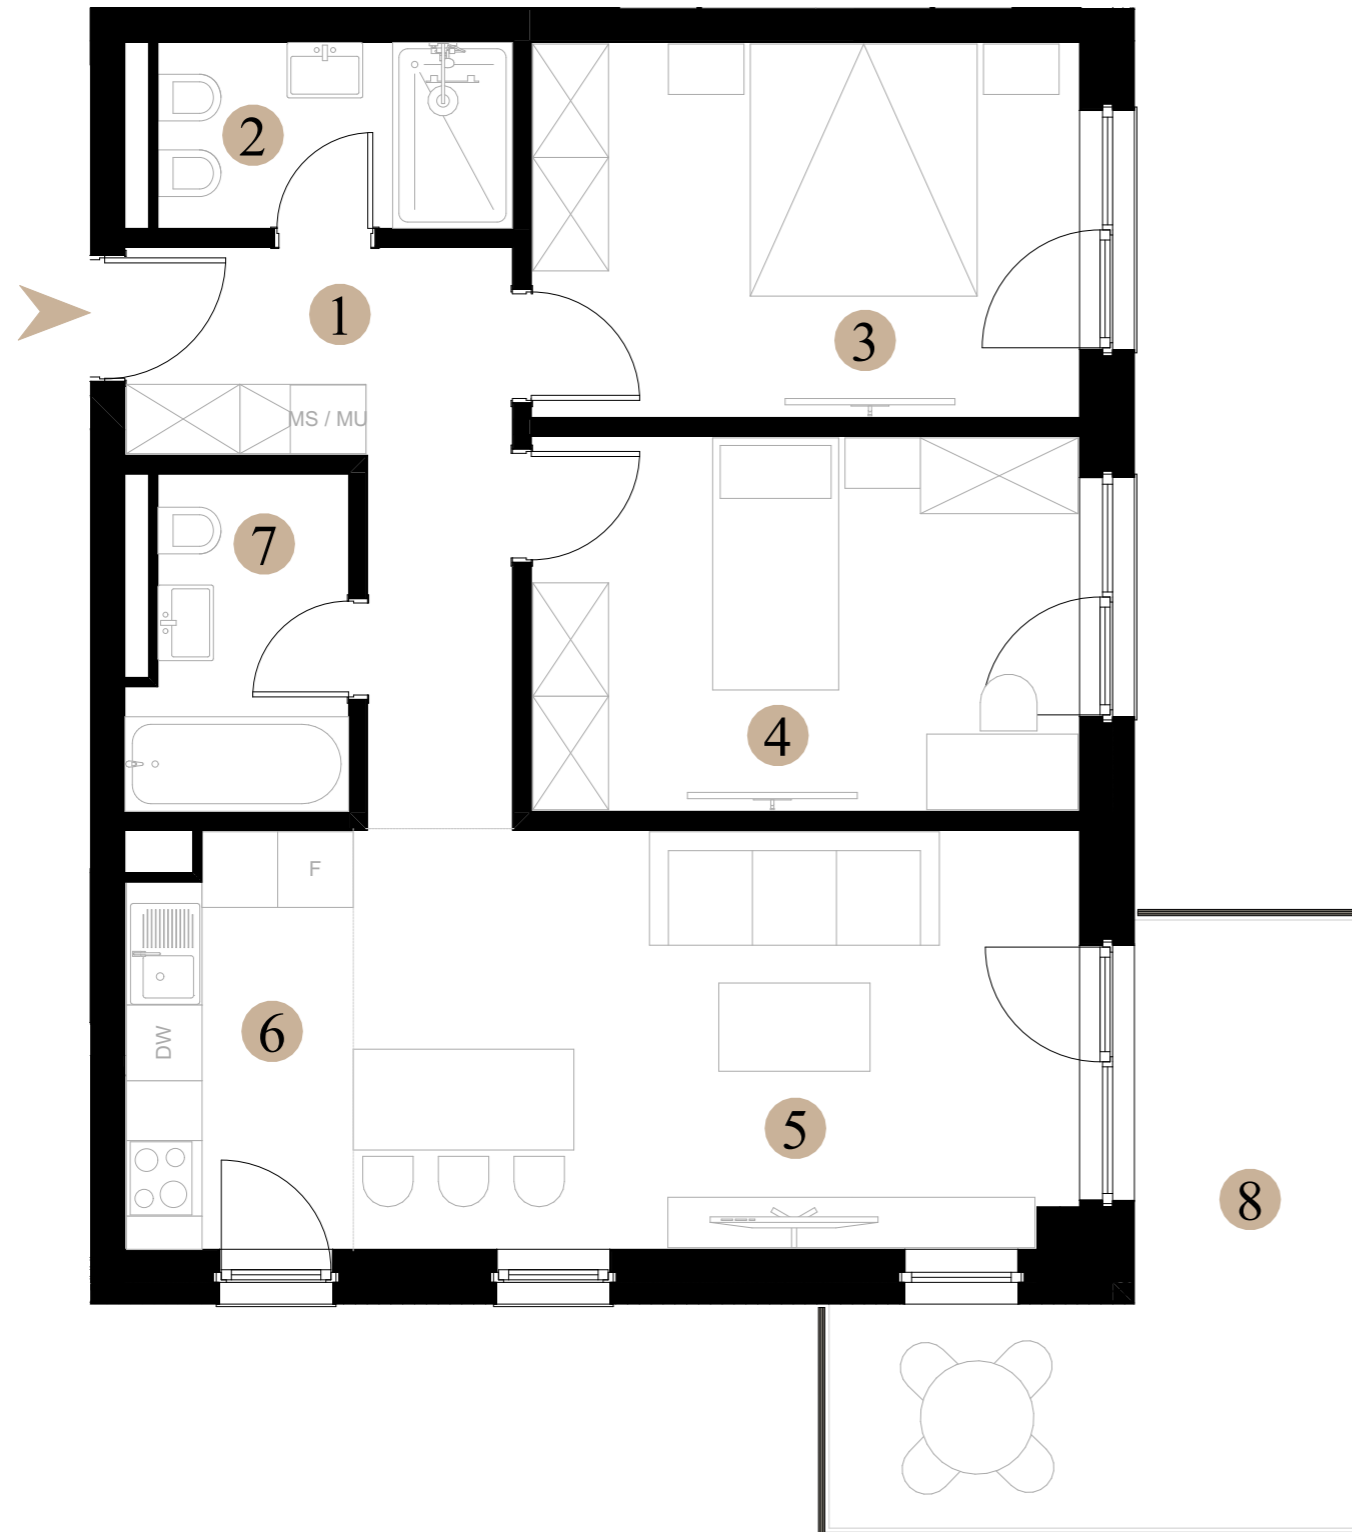

APARTAMENT 04

3 camere/ Etaj 4/ Scara A

1	Hol	8.48 mp ²
2	Baie 1	4.15 mp ²
3	Dormitor 2	12.94 mp ²
4	Dormitor 1	12.94 mp ²
5	Camera de zi	19.17 mp ²
6	Bucatarie	5.77 mp ²
7	Baie 2	4.31 mp ²
Suprafață utilă apartament		67.76 mp²
8	Terasa	13.00 mp ²
Suprafață utilă inclus terasă		80.76 mp²